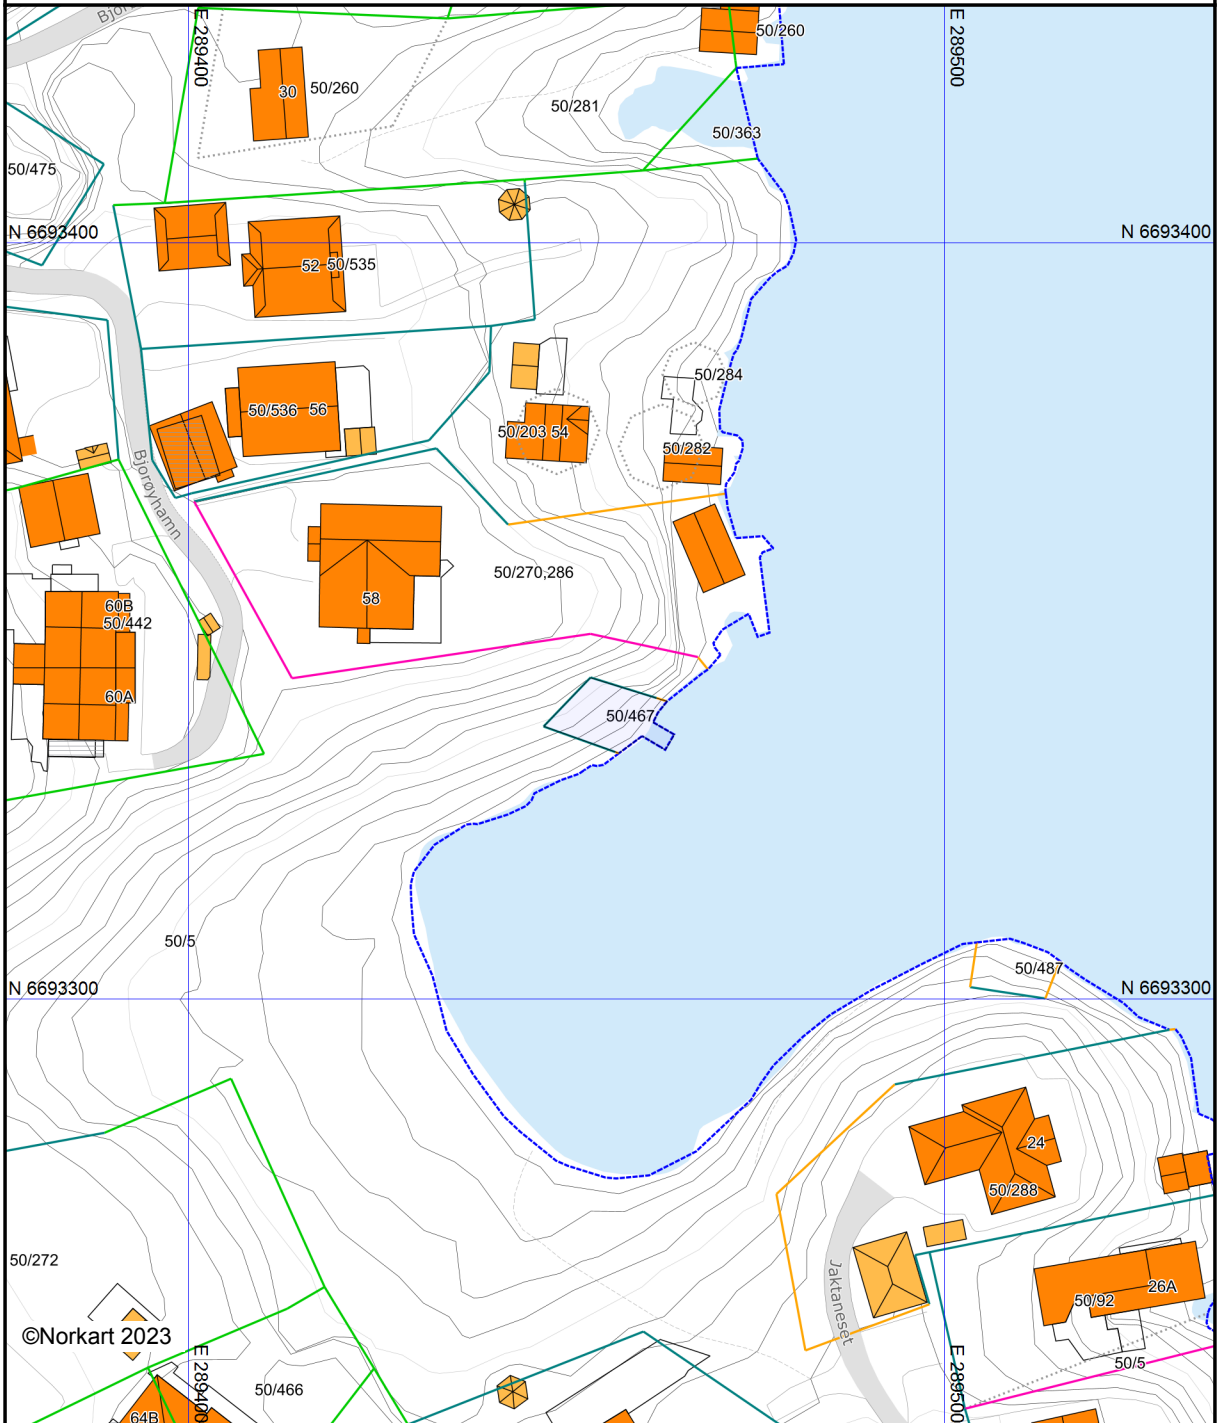

Grunnkart

Øygarden kommune

Eiendom: 50/467
Adresse:
Dato: 18.01.2023
Målestokk: 1:1000

UTM-32

Eiendomsgr. nøyaktig <= 10 cm	Eiendomsgr. mindre nøyaktig >200<=500 cm	Eiendomsgr. omtvistet	Hjelpelinje vannkant
Eiendomsgr. middels nøyaktig >10<=30 cm	Eiendomsgr. lite nøyaktig >=500 cm	Hjelpelinje veikant	Hjelpelinje fiktiv
Eiendomsgr. mindre nøyaktig >30<=200 cm	Eiendomsgr. usvis nøyaktighet	Hjelpelinje punktbeste	

©Norkart 2023

Det tas forbehold om at det kan forekomme feil, mangler eller avvik i kartet. Spesielt gjelder dette usikre eiendomsgrenser. Dette kartet kan ikke brukes som erstatning for situasjonskart i byggesaker.